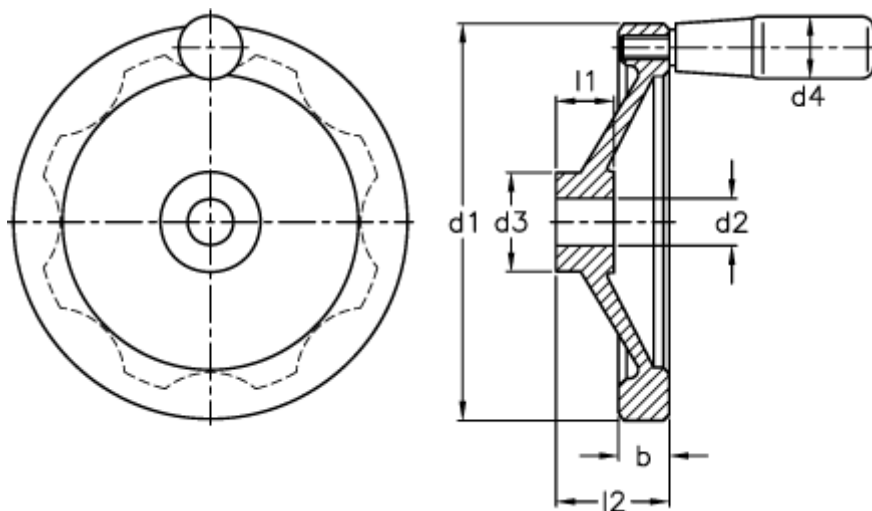

Varenummer: 20342281  
Beskrivelse: E+G Håndhjul  
GN321-100-B12-R

## Mål

b	= 14.0
d1	= 100
d2 H7	= 12
d3	= 28
d4	= 21
l1	= 17
l2 ca.	= 30